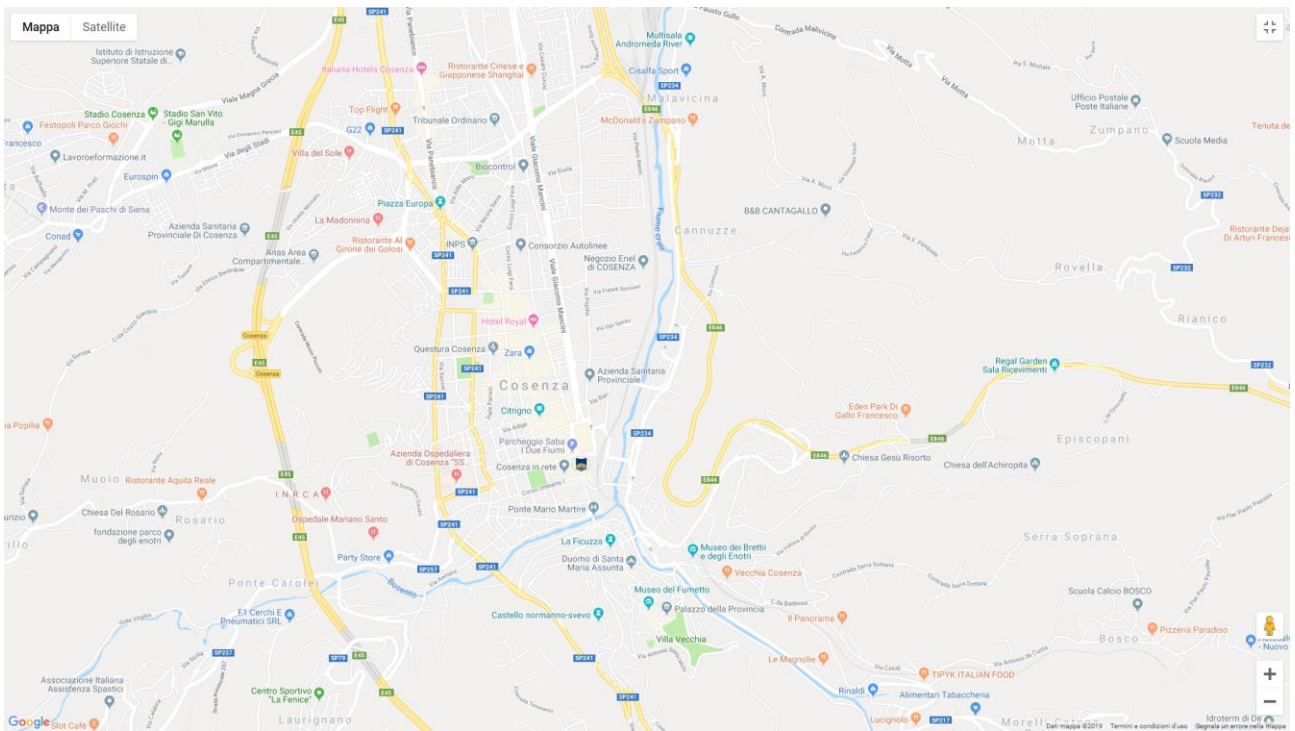

MAPPA CITTA' di COSENZA

<https://www.google.com/maps/@39.2977504,16.2591871,15z>